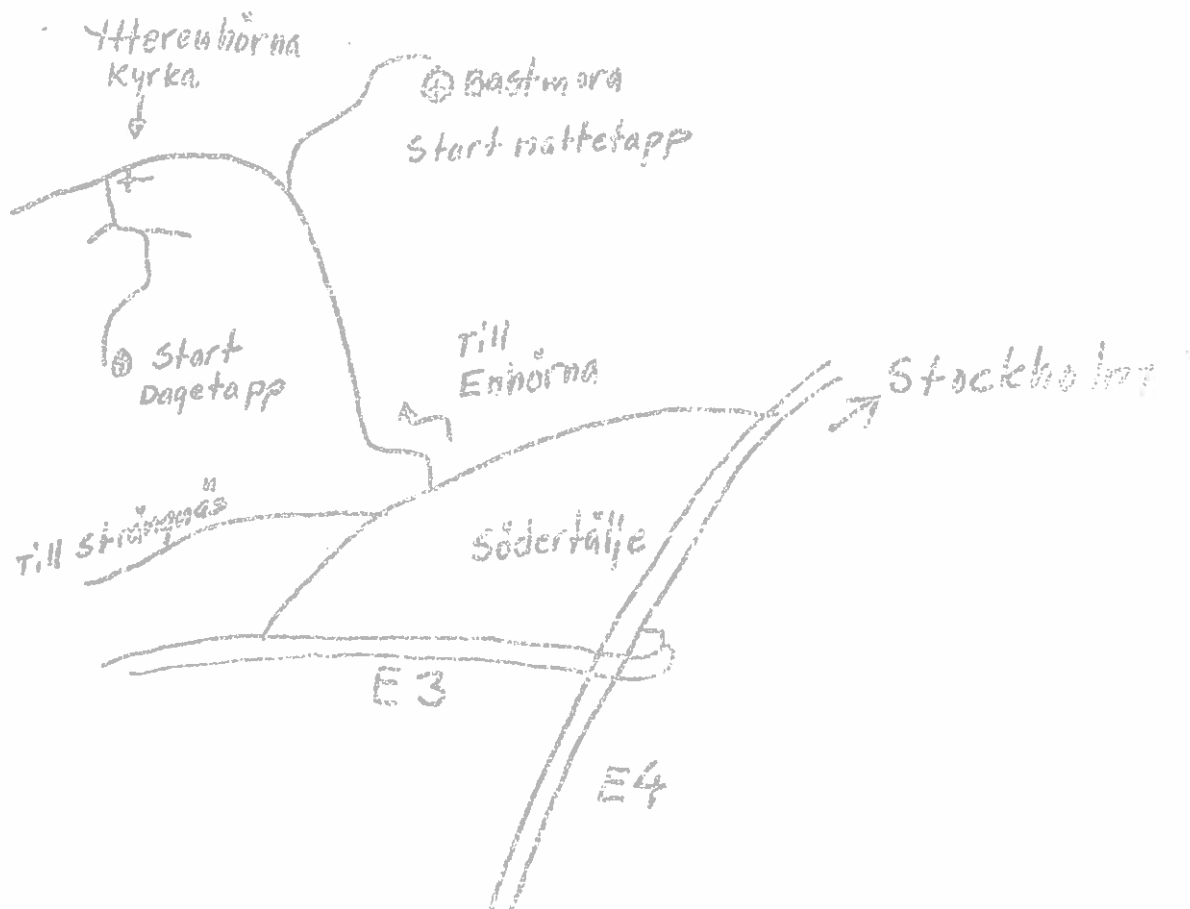

Invitation till SKJ:s KVA rävjakt 1976

Natttappan: Samling fredagen den 15/10 kl 19.20 vid Bastarna
friluftsgård. Troligtvis är barken öppen efter tövningen.

Karta: Bastmorabladet.

Dagtappan: Samling lördagen den 16/10 kl 13.30. Åk till
Ytterrebörna kyrka. Tag omedelbart efter kyrkan av till vänster
och följ sedan skyltningen ca 4 km.

Karta: Enhörnabladet. Kartorna kostar 3:- och kan erhållas vid
start.

Välkomna önskar Södertäljeförbundet / SFRBA