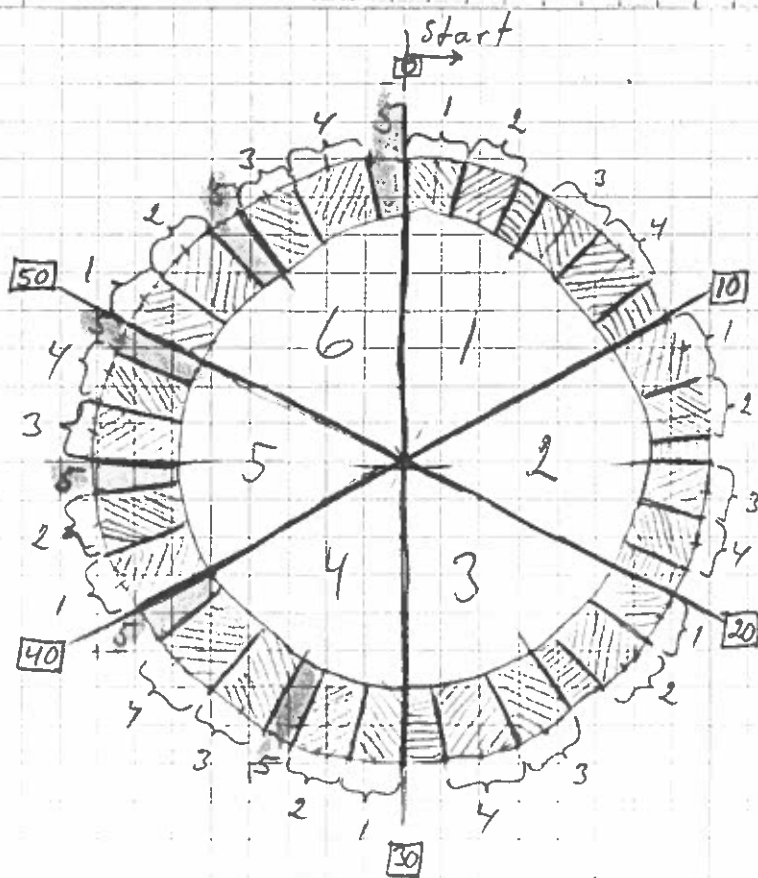

Första 1981-09-01

En annorlunda rävjakst med målräv blir det vid Hellasgårde i Nacka sönd den 13 sept. Samling i god tid före starten som sker kl 10⁰⁰. Även mindre erfarna rävjägare bör klara banan som ej blir mer än 5 km. Fyra rävar sänder som vanligt 2 min var 10 min och får besökas i valfri ordning. Den femte räven som är målräv, börjar sända först i fjärde sändningspasset och sänder 1 min var 5 min. Tidtagning sker endast vid målräven. Sista sändningspasset slutar kl 12⁰⁰ på rävorna 1-4, medan målräven sänder tills sista deltagare kommit i mål.

Karta finns att köpa i kiosken och bastunär öppen till kl. 15
Arrangör SMØIDV Ronald

Red. äger frihet att förkorta texter. / Ronald