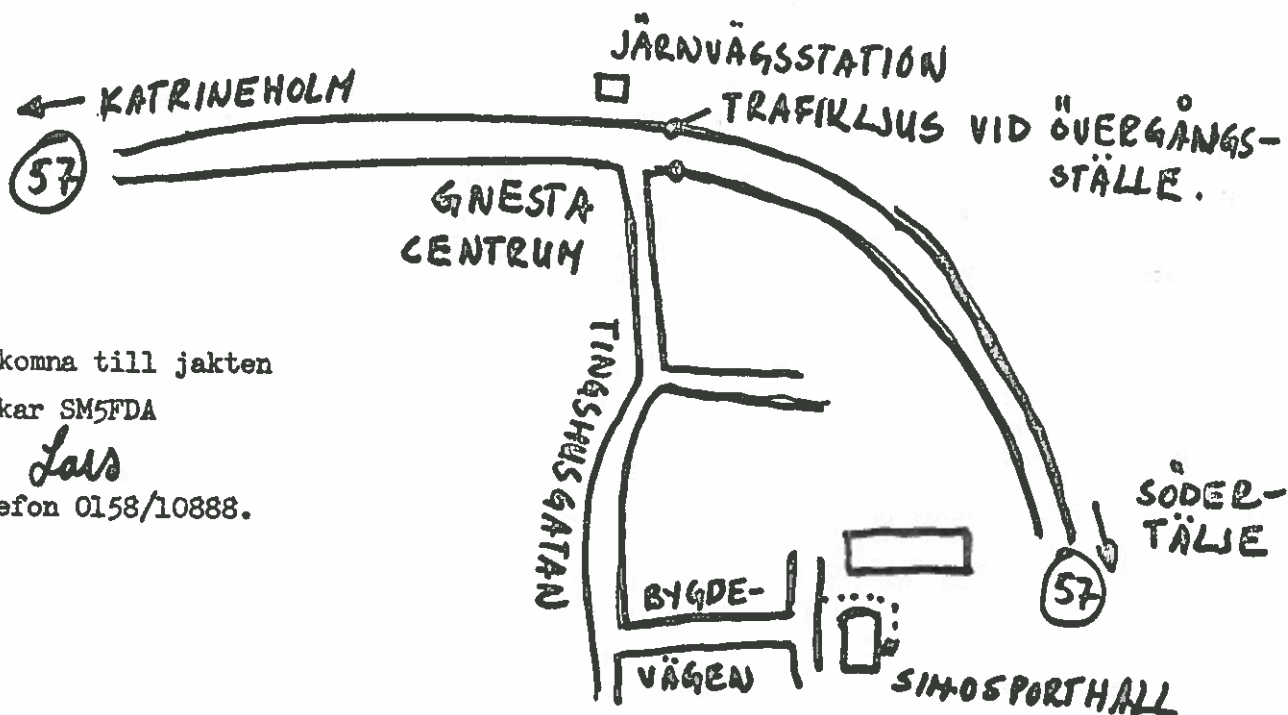

INBJUDAN TILL NATIONELL RADIOPEJL-
ORIENTERING I GNESTA SÖNDAGEN DEN
25/9 1977.

Samling kl 9.45 vid sim- och sporthallen vid Frejaskolan i Gnesta
för omklädning.

Kl. 10.05 avfärd till startplatsen. Avstånd ca 3,6 km varav ca 1,6 km dålig väg.

Kl. 10.30 första pass.

Karta finns vid starten. Efter jakten tillgång till varm korv med bröd
och dricka. I skolan dusch och eventuellt bastu.

Välkomna till jakten

önskar SM5FDA

Lars

Telefon 0158/10888.